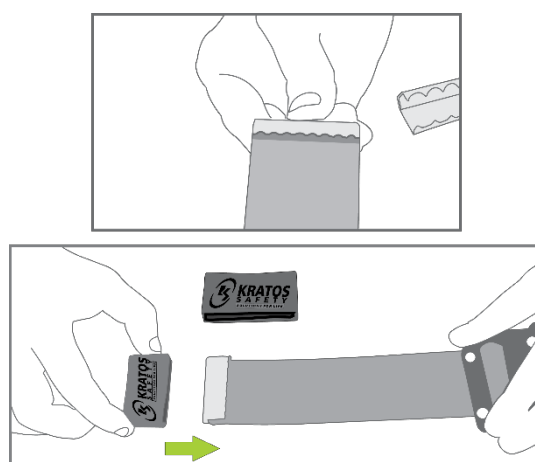

X4

X4

HS CODE

4016999190

CARTON SIZE / PCS.

80 x 40 x 24 cm / 50