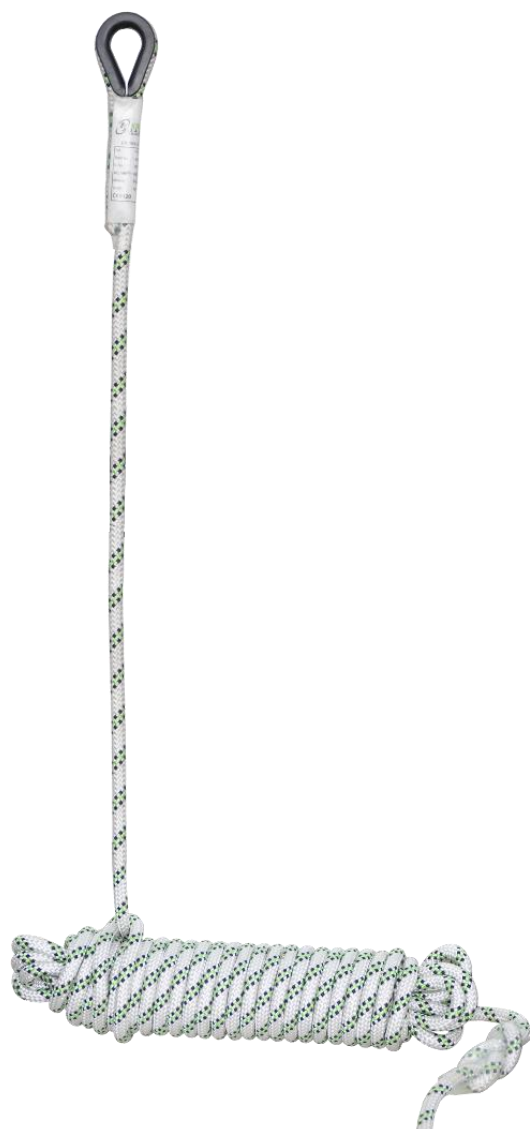

FICHE TECHNIQUE FA 20 103 20

SUPPORT D'ASSURAGE CORDE POUR ANTICHUTE COULISSANT FA 20 103 00A & FA 20 103 00B

- Support d'assurage en corde polyamide tressée diam. 11mm.
- Boucle cossée en partie haute pour une meilleure résistance à l'abrasion et extrémité manufacturée de l'autre côté.
- Coutures protégées sous gaine transparente.
- Fils d'usure de couleur afin de constater visuellement l'usure de la longe.

Conformité : Conforme à EN 353-2:2002

Matière des composants :

Corde : Polyamide

Longueur : 20m Existe aussi en 10, 30, 40, 50m Autre longueur sur demande	CE	Poids : 2,55 kg
--	-----------	-------------------------------