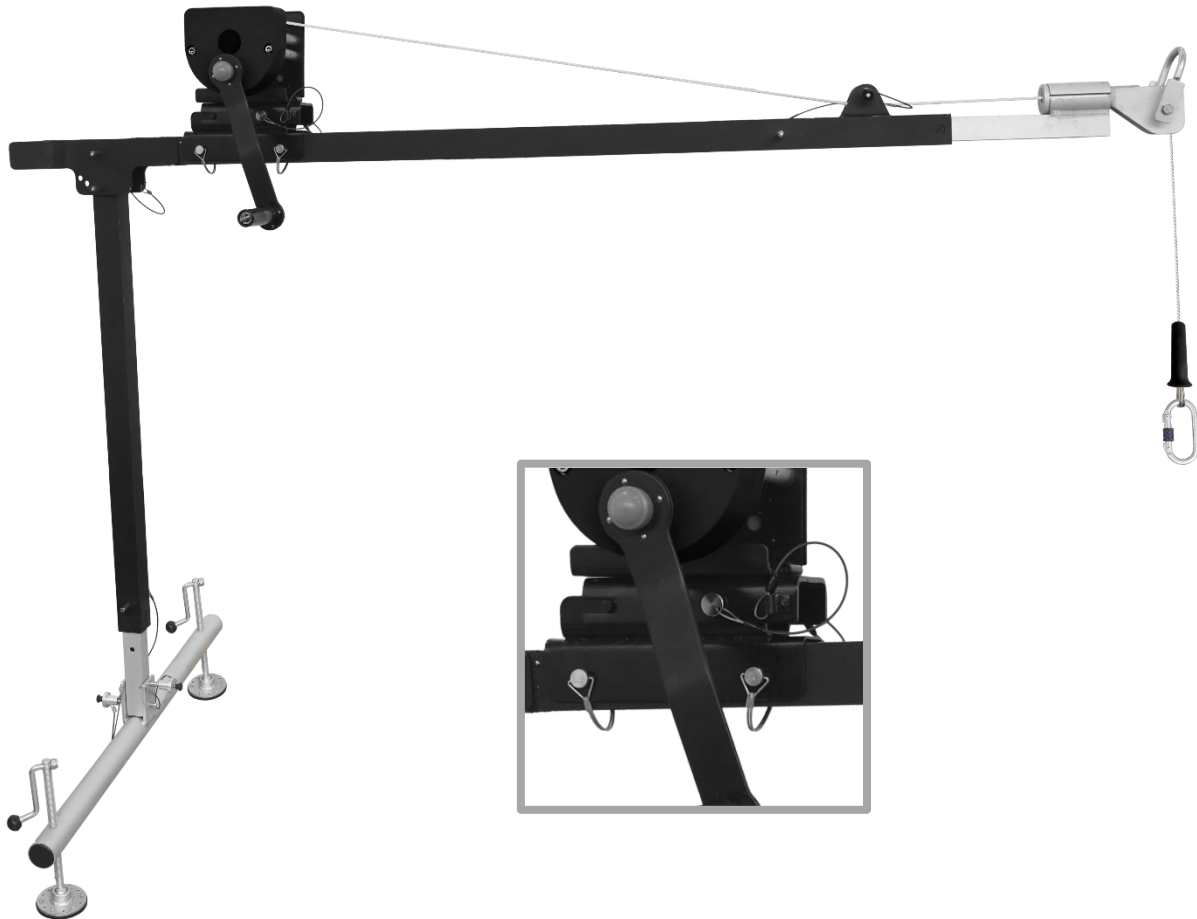

EASY SAFEWAY

FA 60 105 01A

FA 60 101 02P

HS CODE
73269098
CARTON SIZE / PCS.
40 x 30 x 24 cm / 3

REF.	FA 60 105 02
MAT.	
+	FA 60 105 00, FA 60 106 00 FA 20 401 10/S, FA 20 401 20/R/S, FA 20 401 30/S
	2.90 KG