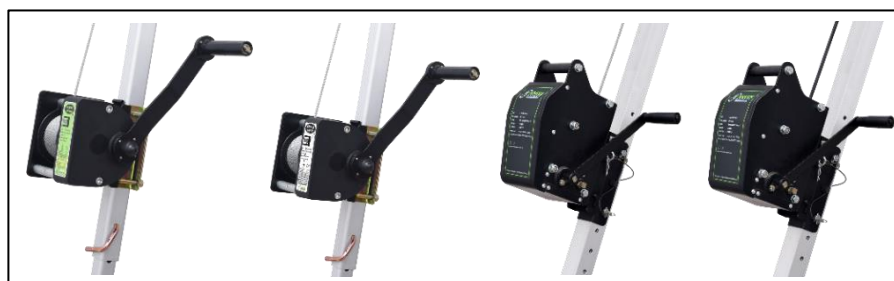

EASY SAFEWAY

FA 60 105 01A

FA 60 101 02P

HS CODE
73269098
CARTON SIZE / PCS.
40 x 30 x 24 cm / 3

REF.	FA 60 105 02
MAT.	
+	FA 60 105 00, FA 60 106 00 FA 20 401 10/S, FA 20 401 20/R/S, FA 20 401 30/S
	2.90 KG