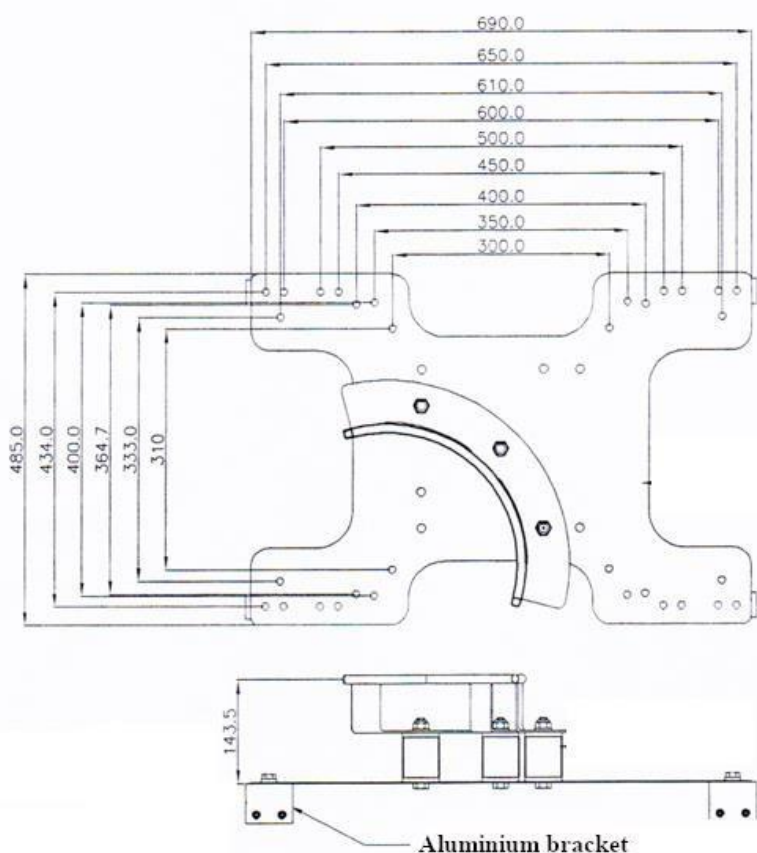

KARTA KATALOGOWA FA 60 224 00

SŁUPEK NAROŻNY 90° DO BLACHY DACHOWEJ Z RĄBKIEM STOJĄCYM ZE STALI
NIERDZEWNEJ 316 MONTOWANE ZA POMOCĄ ZACISKÓW

Kąt = 90°

Mocowanie za pomocą aluminiowego wspornika do dachu z rąbką stojącym.

Płyta podstawowa posiada szereg otworów do montażu na różnych odległościach rąbka (patrz różne wymiary na karcie technicznej).

Minimalna siła zrywająca > 15 kN

Materiał:

Stal nierdzewna 316

Waga:

4,26 kg

KOD HS

83081000

WYMIARY KARTONU/SZTUKI

58 x 54 x 24 cm / 1

PRODCENT KRATOS SAFETY

689 Chemin du Buclay
38540 Heyrieux -FRANCE
Tel : +33 (0)4 72 48 78 27
Fax : +33 (0)4 72 48 58 32
www.kratossafety.com
info@kratossafety.com