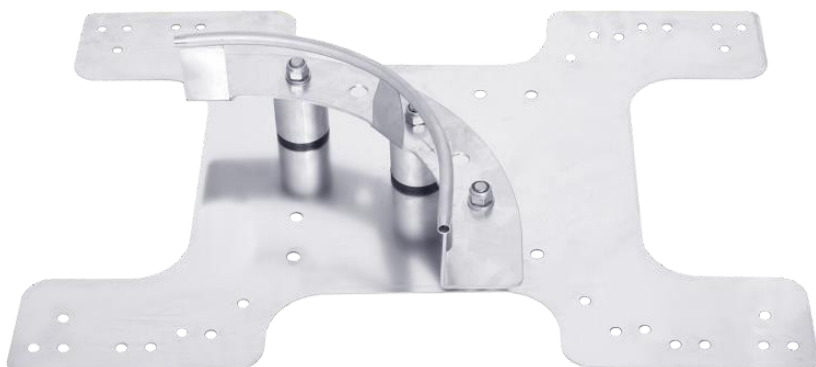

KARTA KATALOGOWA FA 60 224 00

SŁUPEK NAROŻNY 90° DO BLACHY DACHOWEJ Z RĄBKIEM STOJĄCYM ZE STALI
NIERDZEWNEJ 316 MONTOWANE ZA POMOCĄ ZACISKÓW

Kąt = 90°

Mocowanie za pomocą aluminiowego wspornika do dachu z rąbką stojącym.

Płyta podstawowa posiada szereg otworów do montażu na różnych odległościach rąbka (patrz różne wymiary na karcie technicznej).

Minimalna siła zrywająca > 15 kN

Materiał:

Stal nierdzewna 316

Waga:

4,26 kg

KOD HS